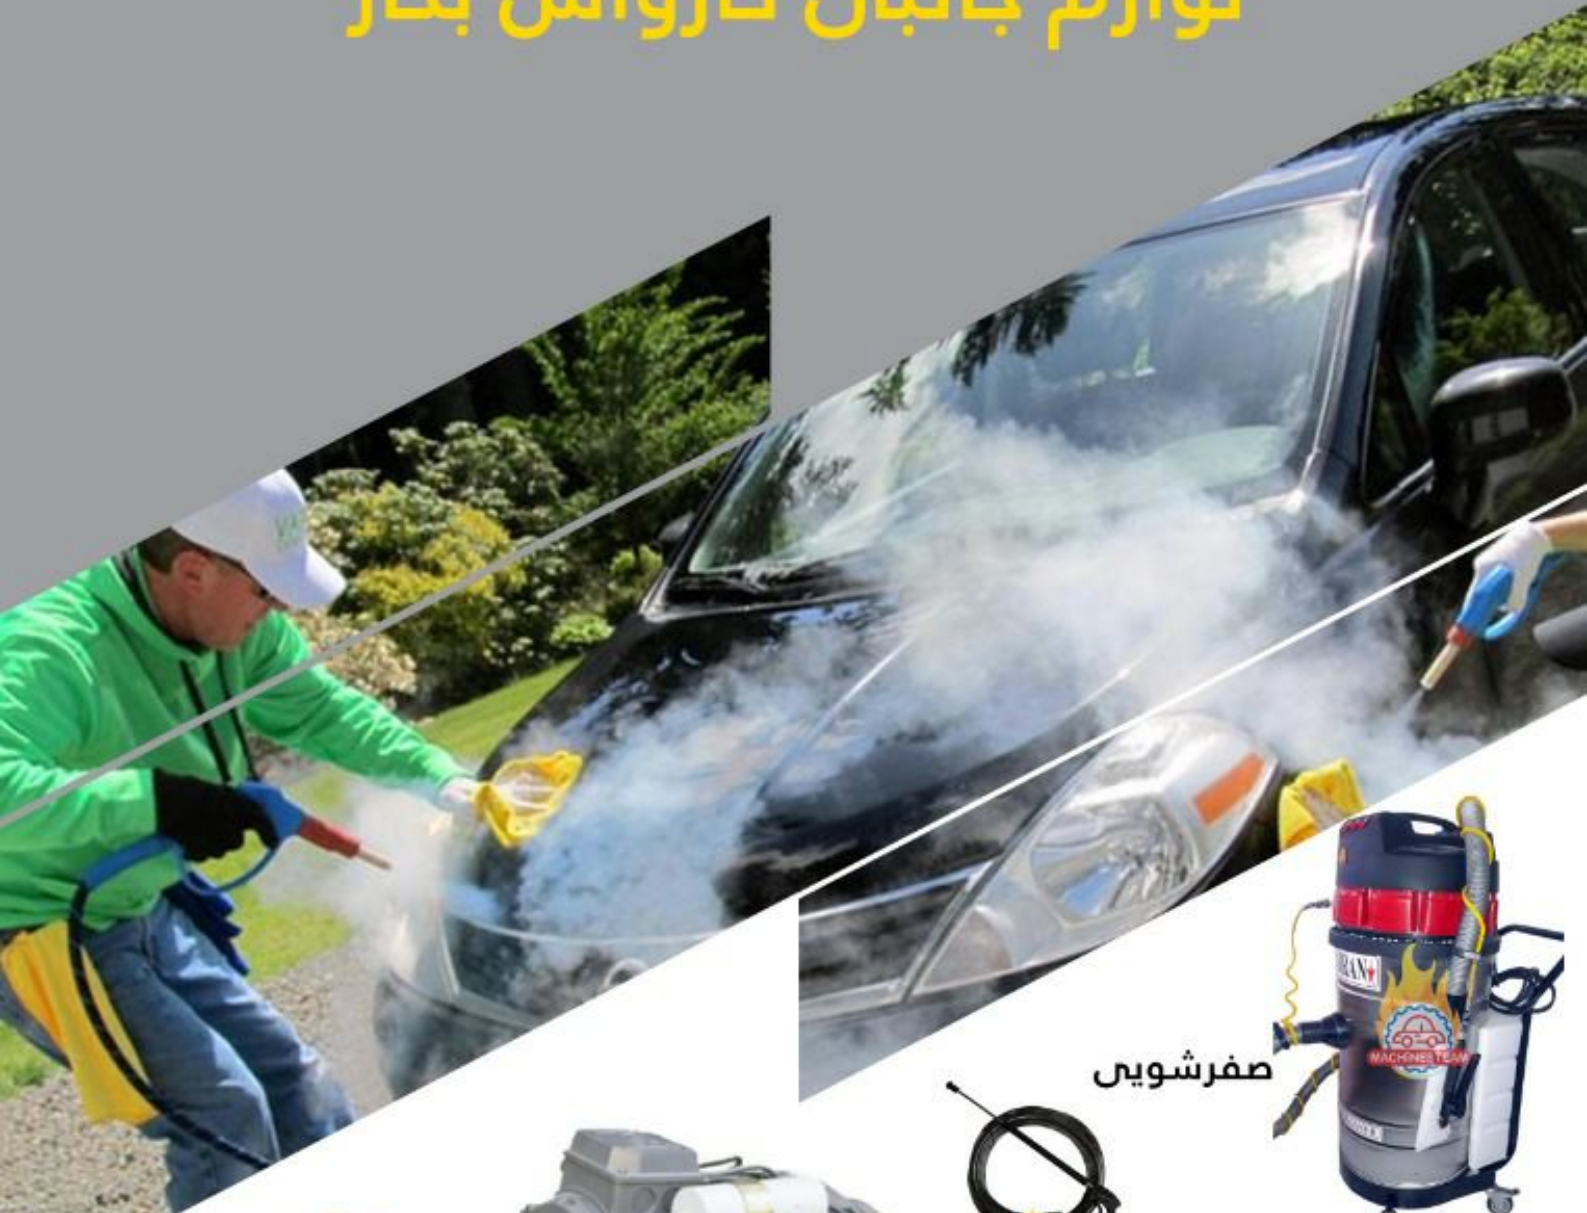

لوازم جانبی کارواش بخار